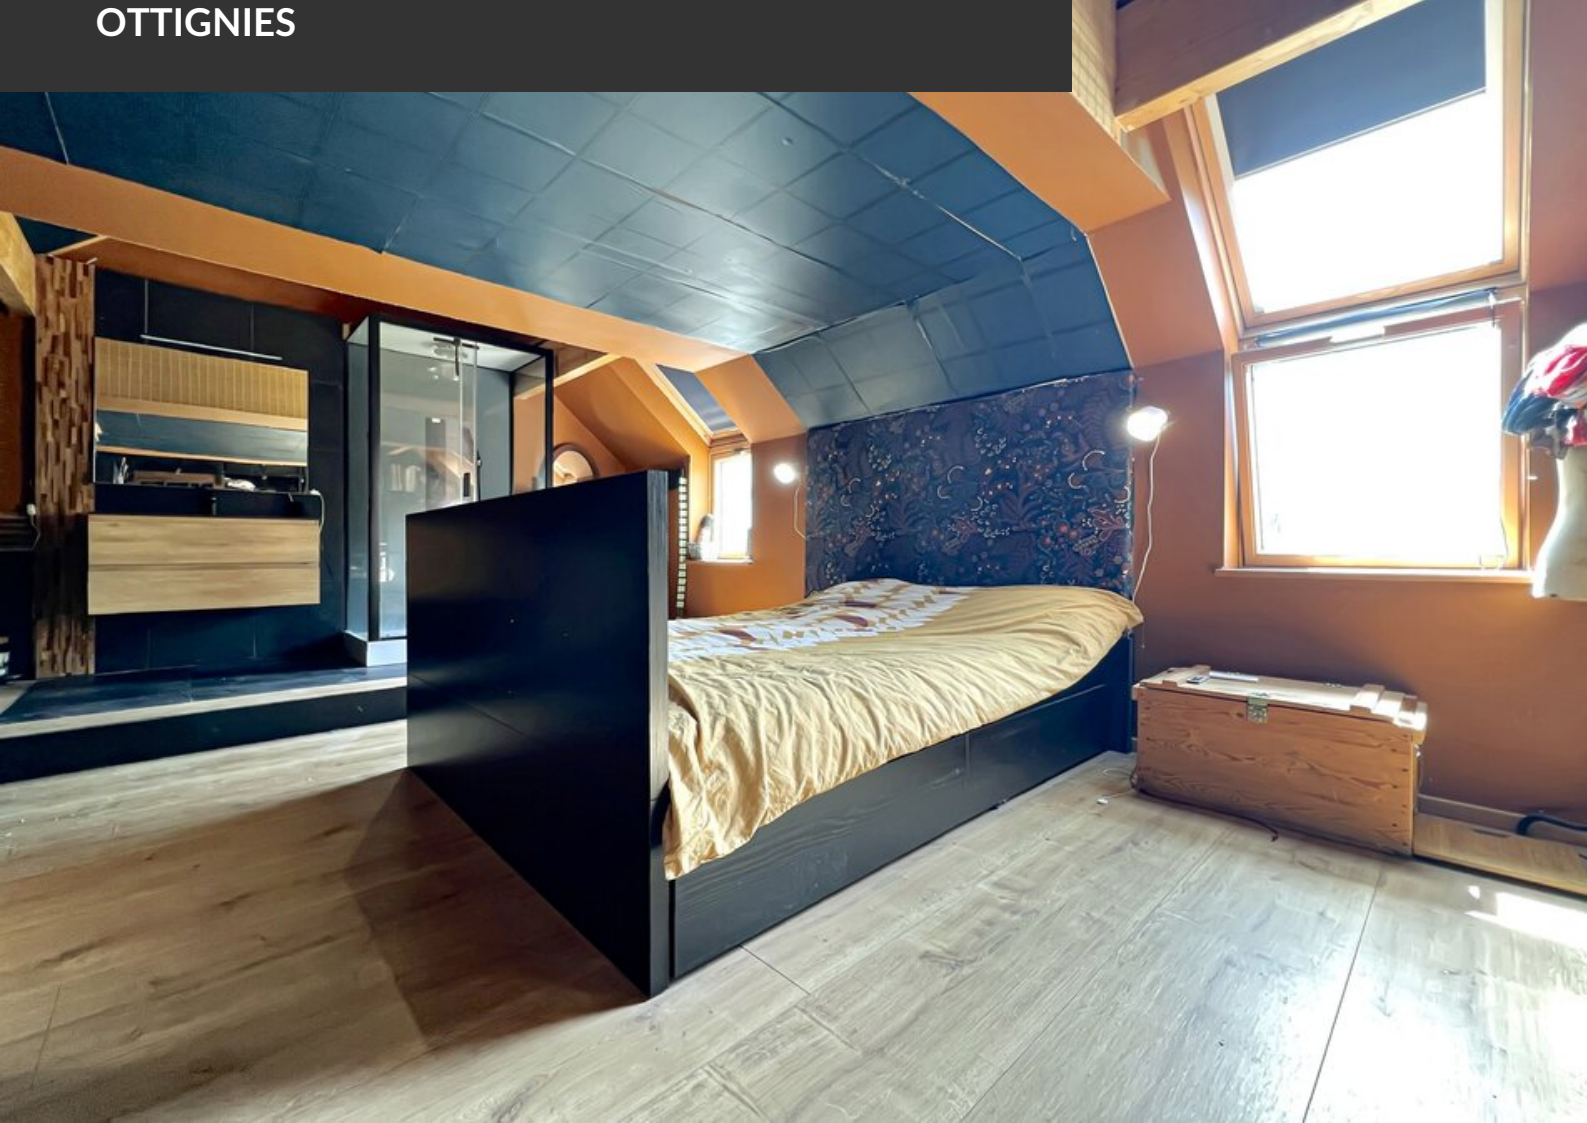

HUIS TE KOOP
OTTIGNIES