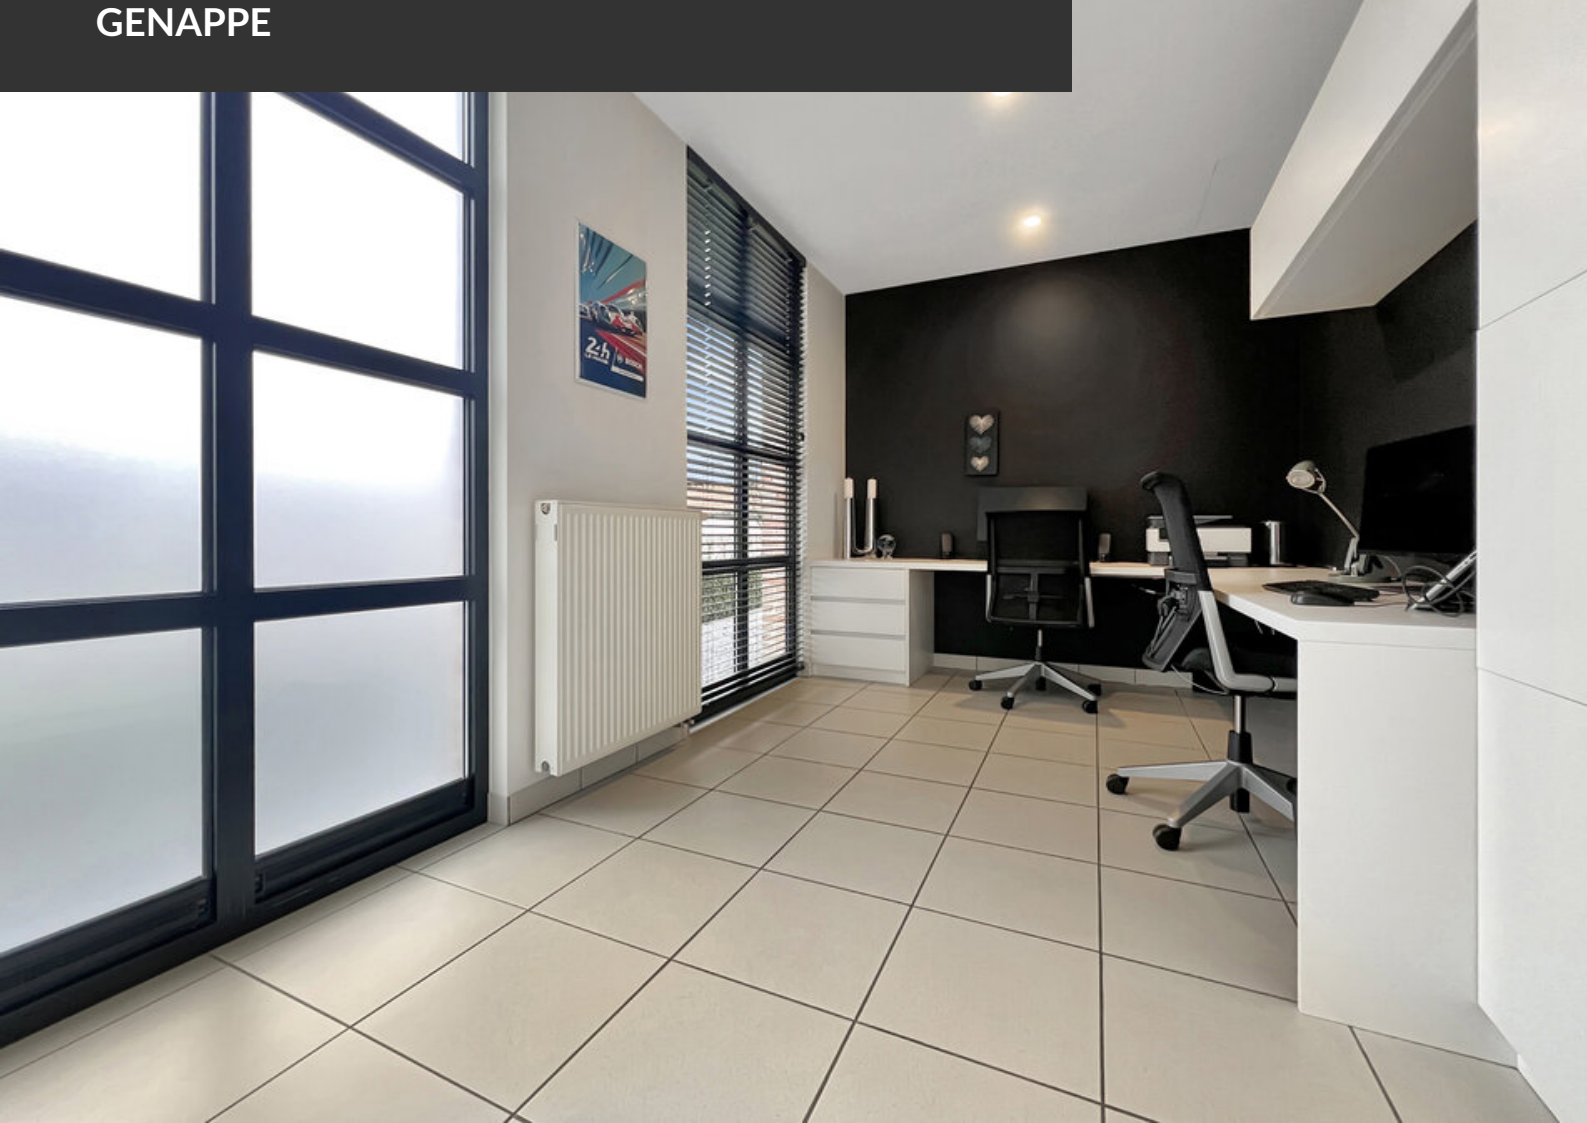

HUIS TE HUUR
GENAPPE