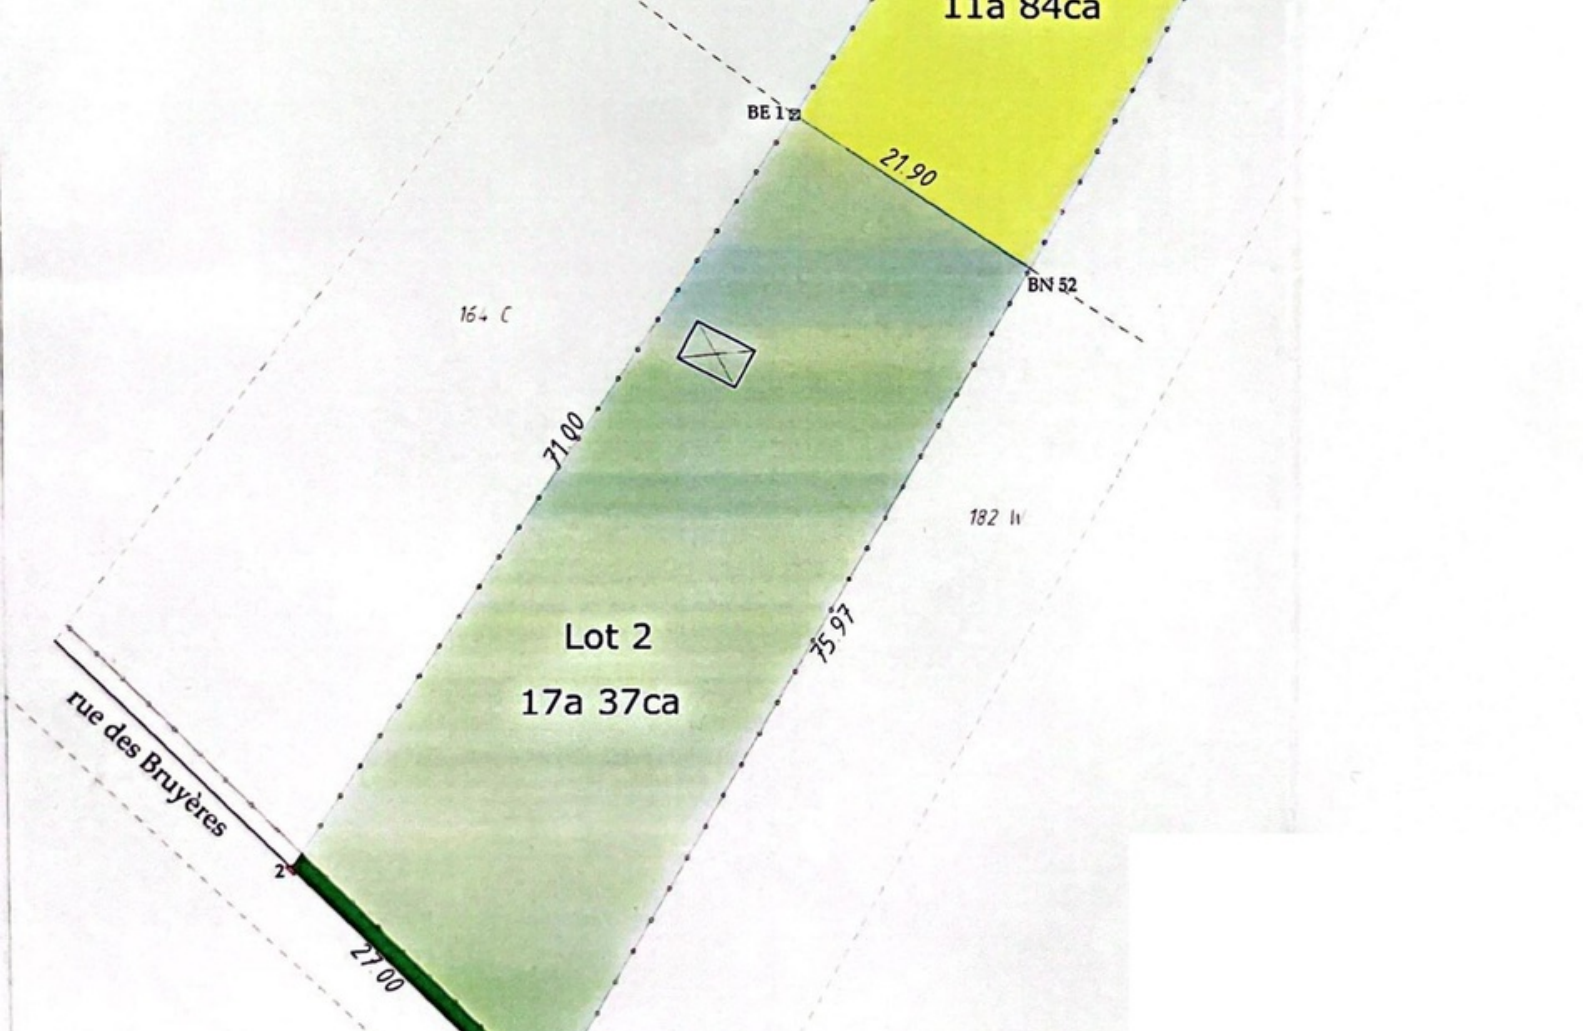

## GROND TE KOOP GREZ-DOICEAU

C'est dans le magnifique village de Biez que nous vous proposons l'un des derniers terrains à bâtir. Situé dans une petite rue, il bénéficie d'un environnement privilégié avec son cadre champêtre et le calme qui y règne. Ce terrain sans relief développe une largeur de façade de 27 mètres, idéal pour y implanter une villa 4 façades. Il s'agit d'une très belle opportunité que nous nous ferons plaisir de vous présenter. Le propriétaire vendeur se réserve le droit d'accepter l'offre ou de la refuser.

## GROND TE KOOP GREZ-DOICEAU

Oppervlakte terrein	1.737 m <sup>2</sup>
Breedte van het perceel	27 m
Diepte van het perceel	75 m
Beschikbaarheid	vanaf akte