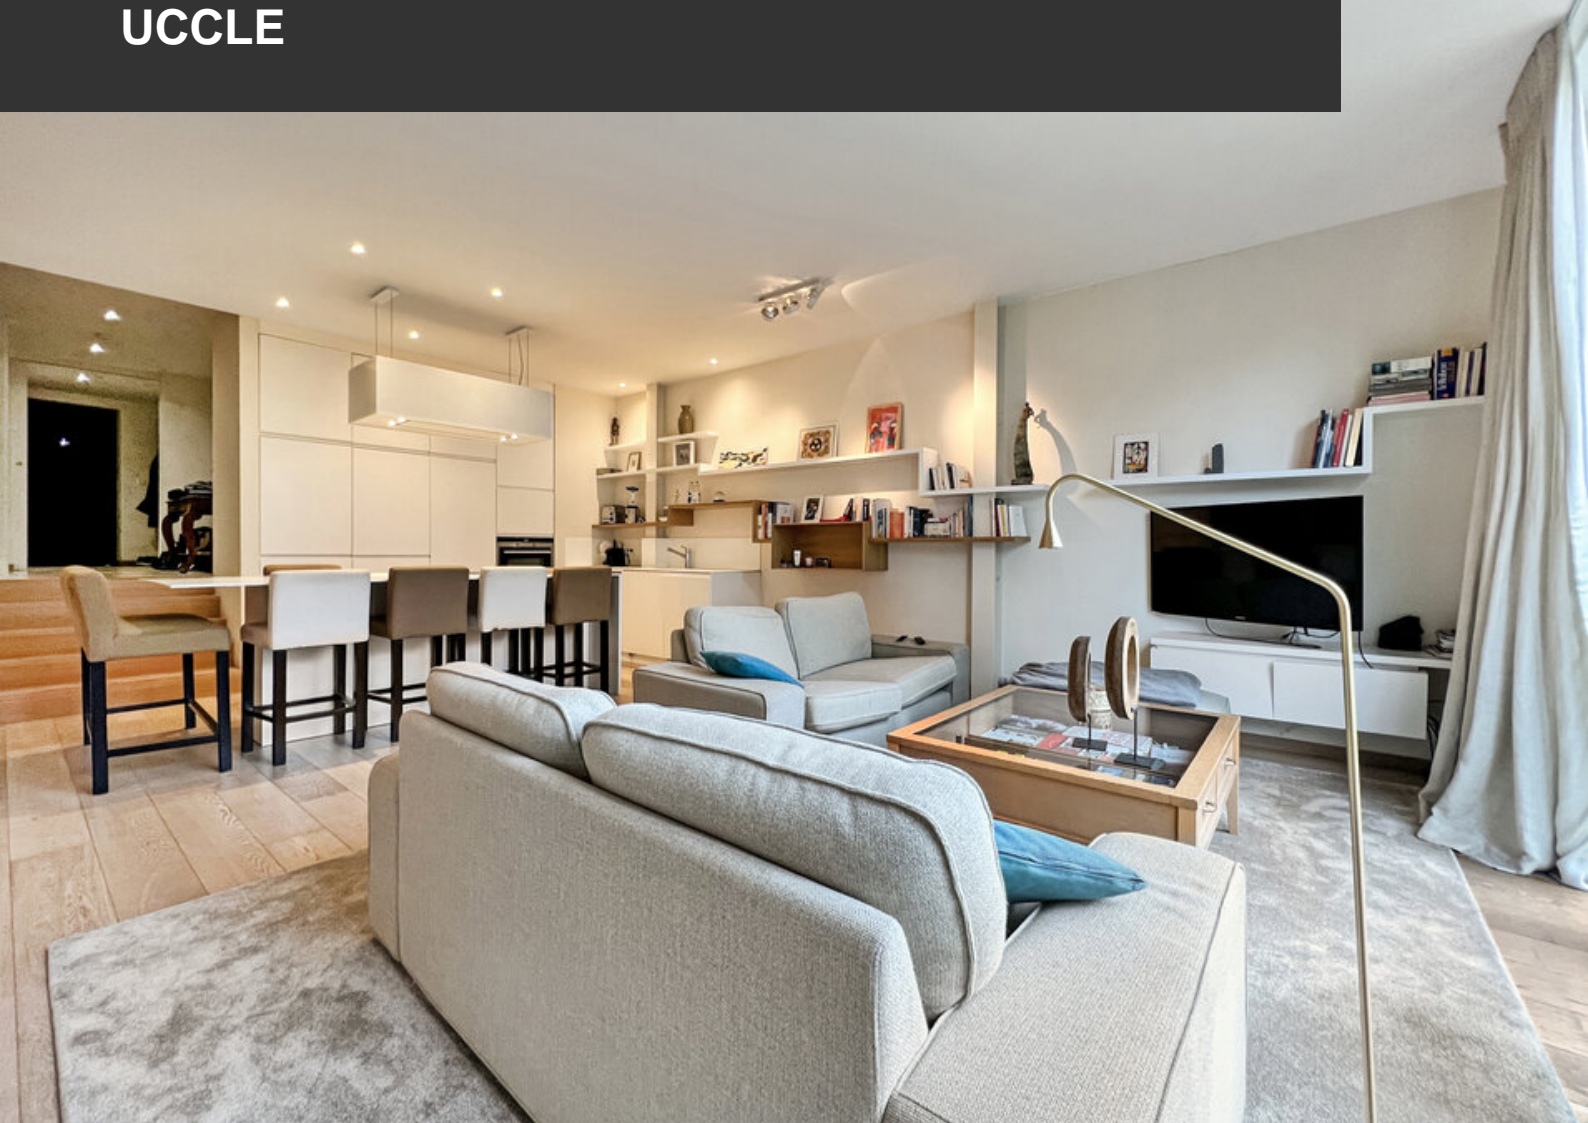

HUIS TE KOOP
UCCLE