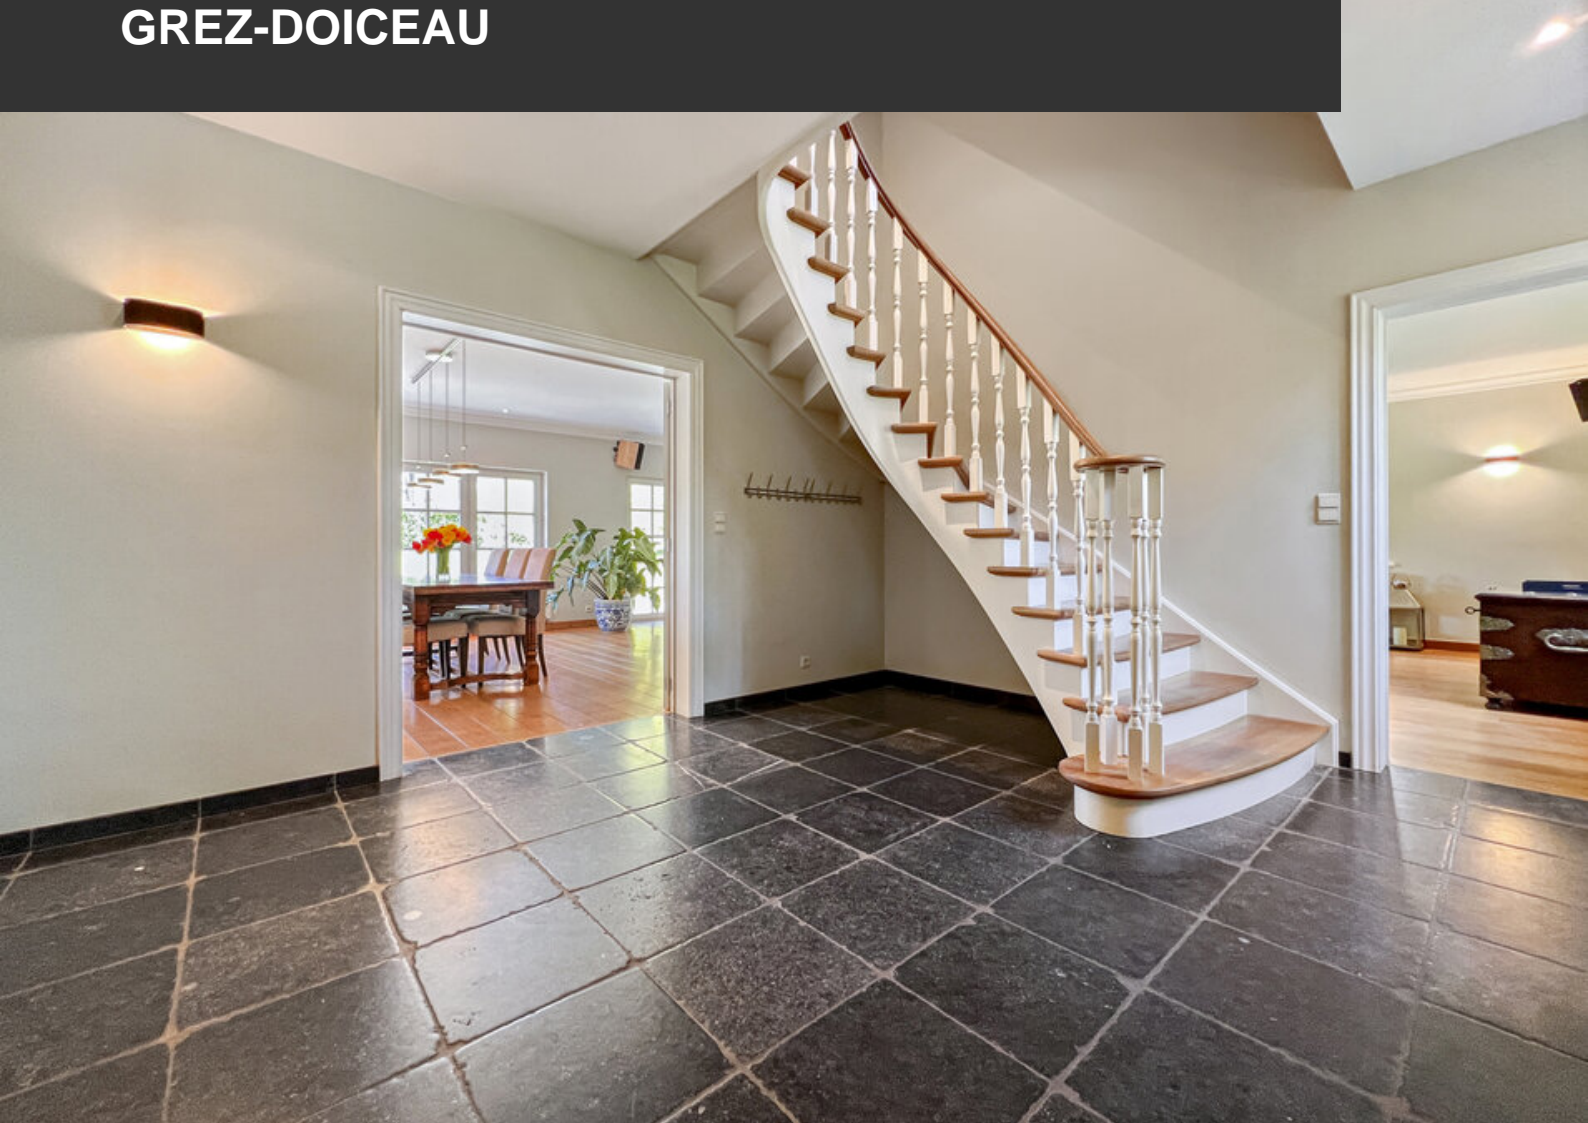

**HUIS TE KOOP
GREZ-DOICEAU**