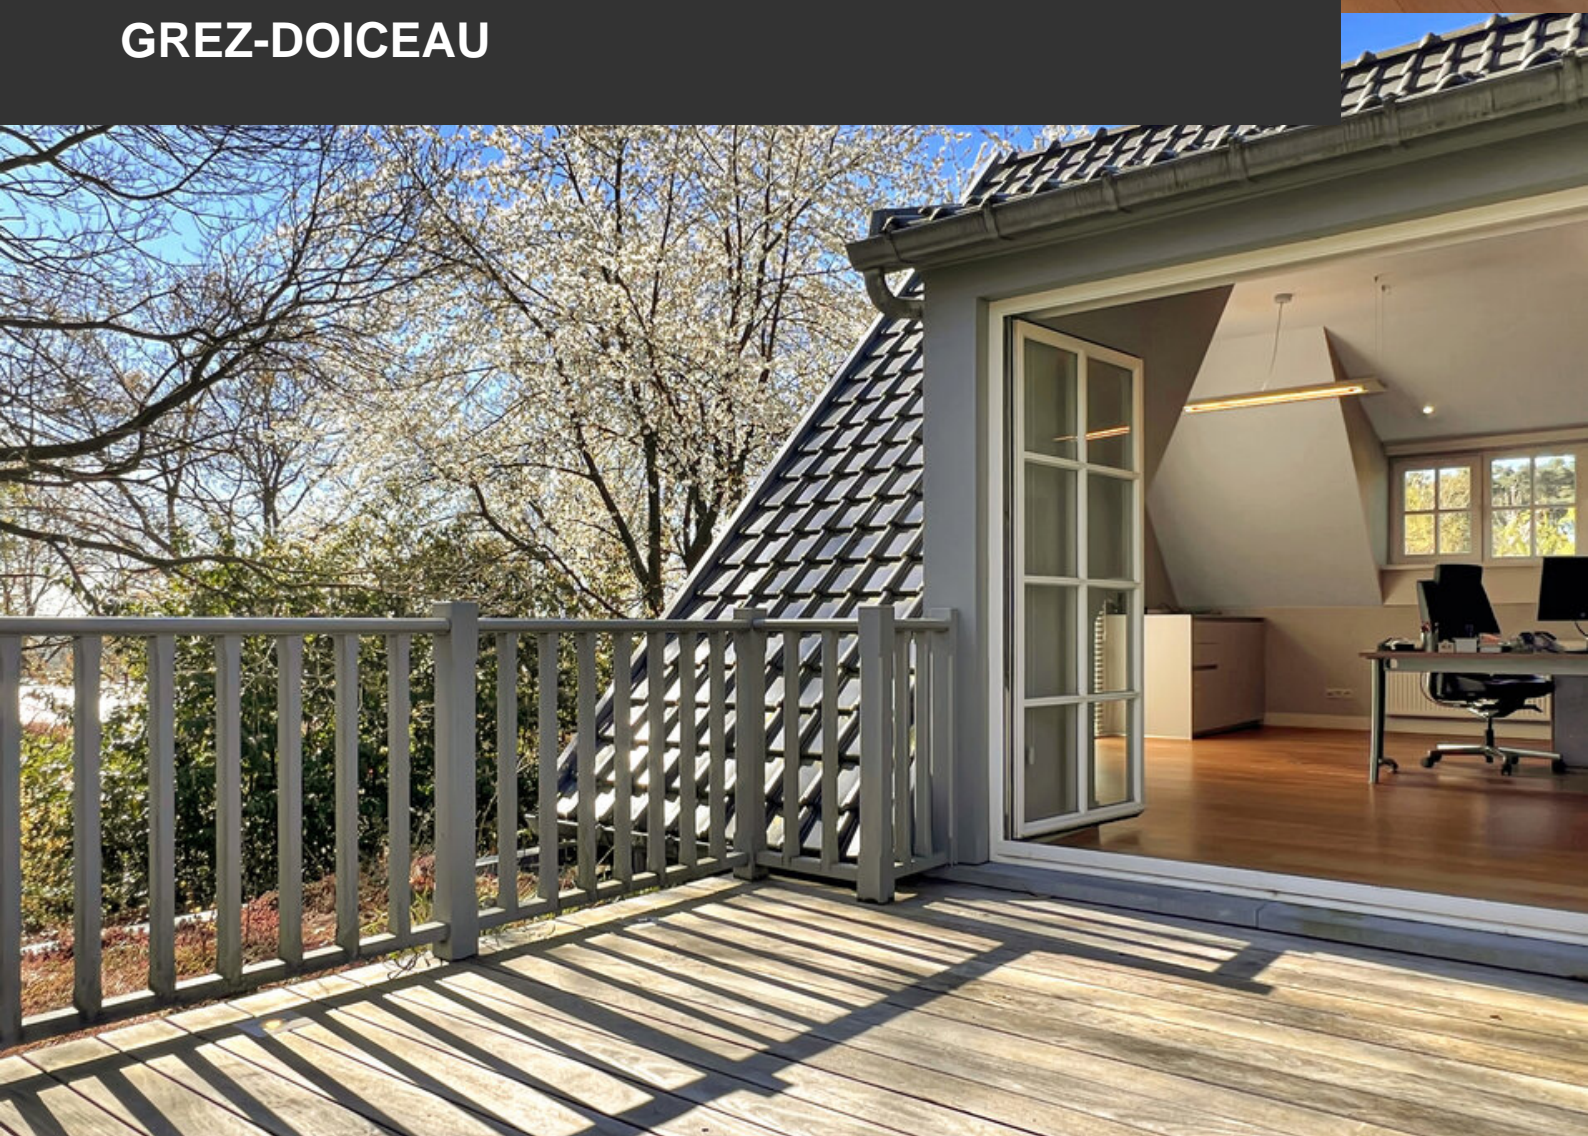

**HUIS TE KOOP
GREZ-DOICEAU**