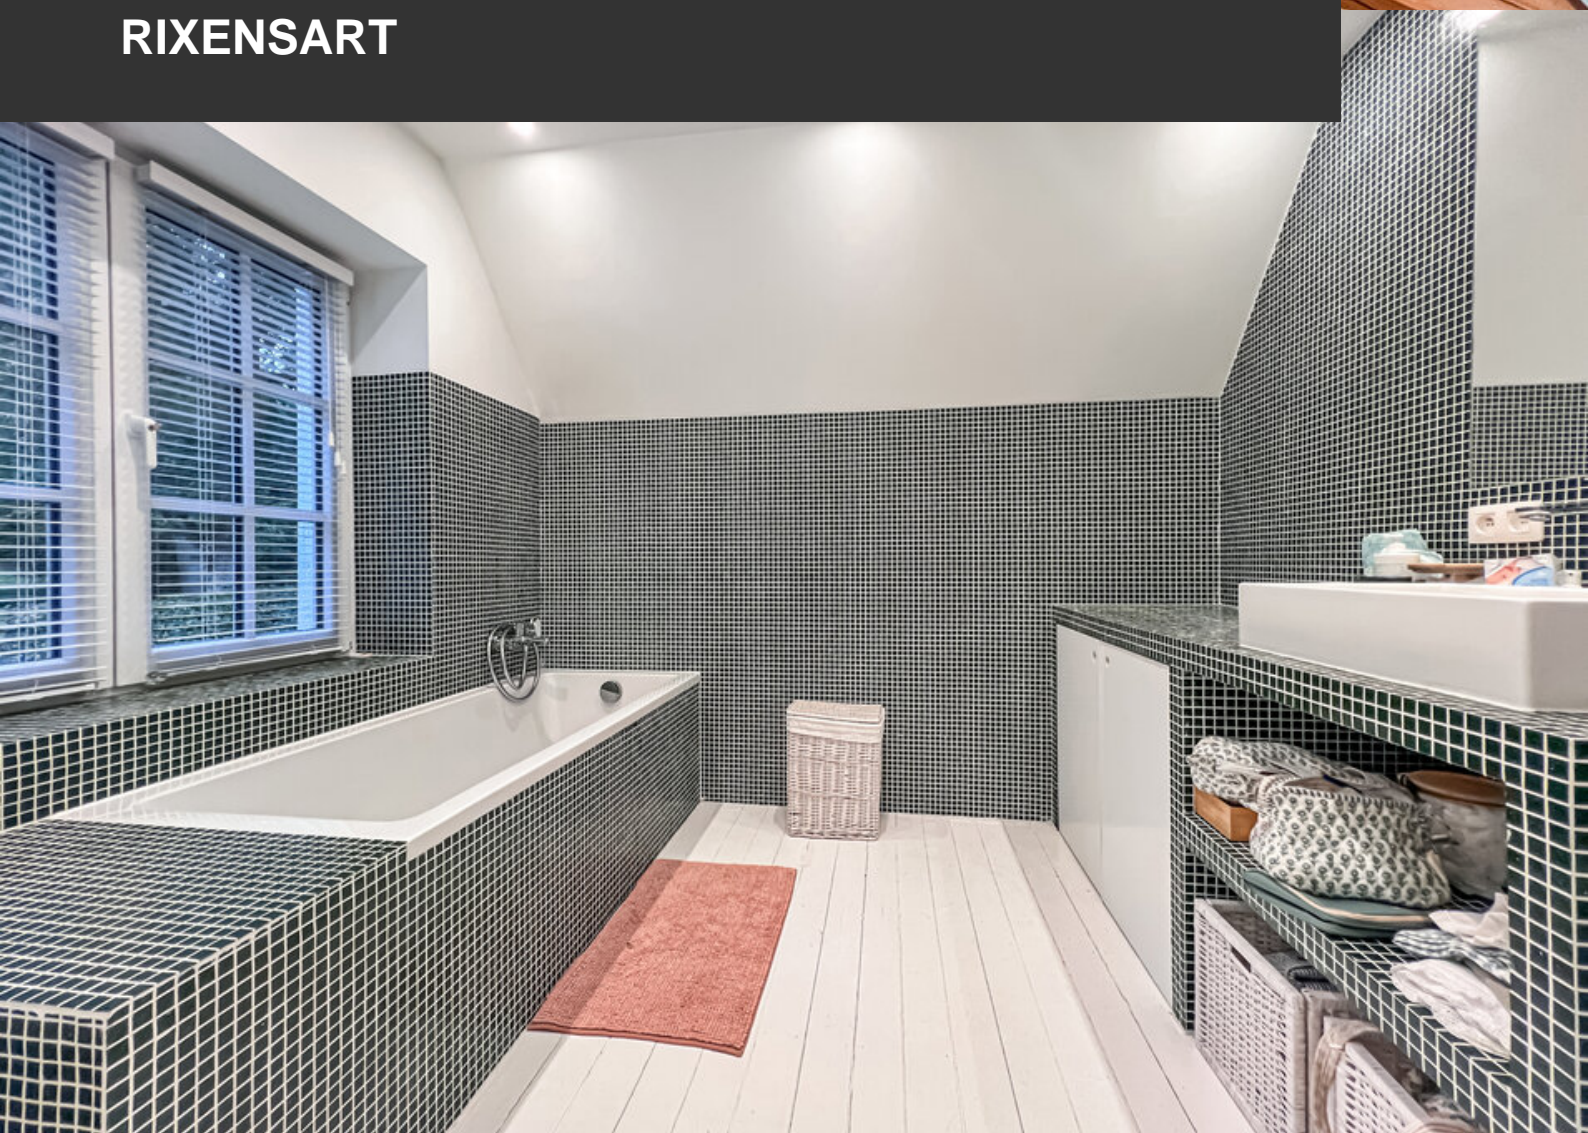

HUIS TE HUUR
RIXENSART