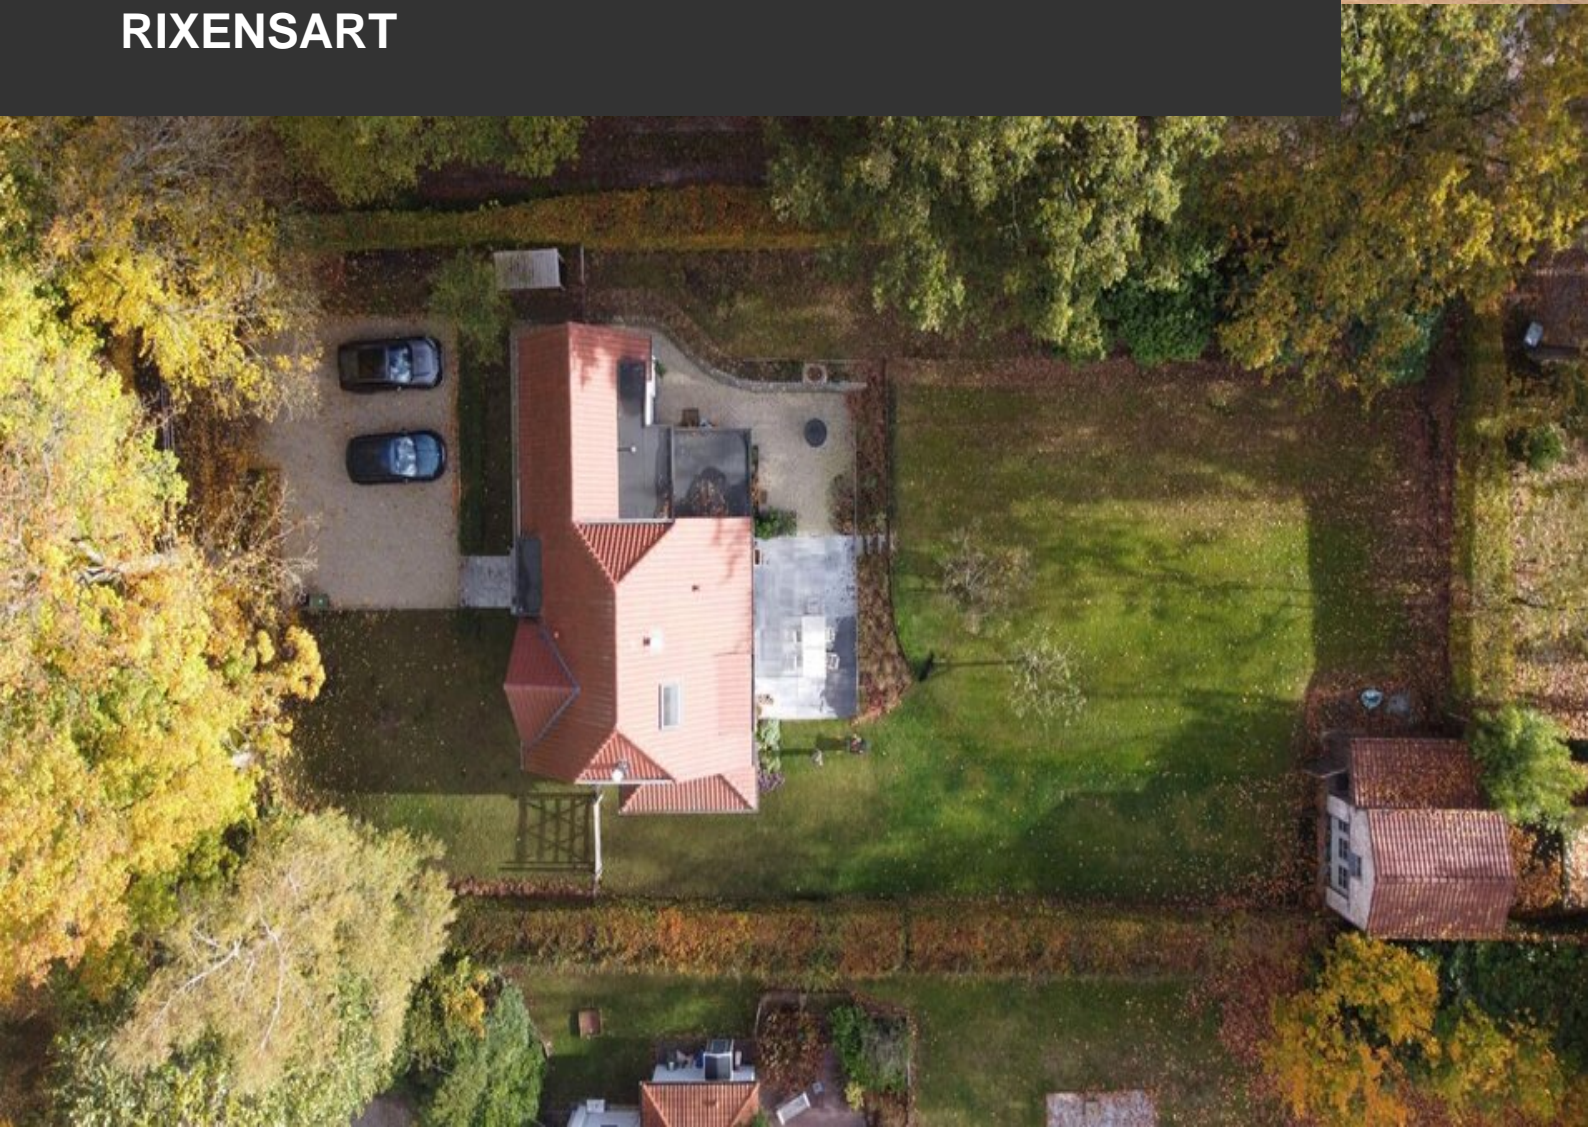

HUIS TE HUUR
RIXENSART