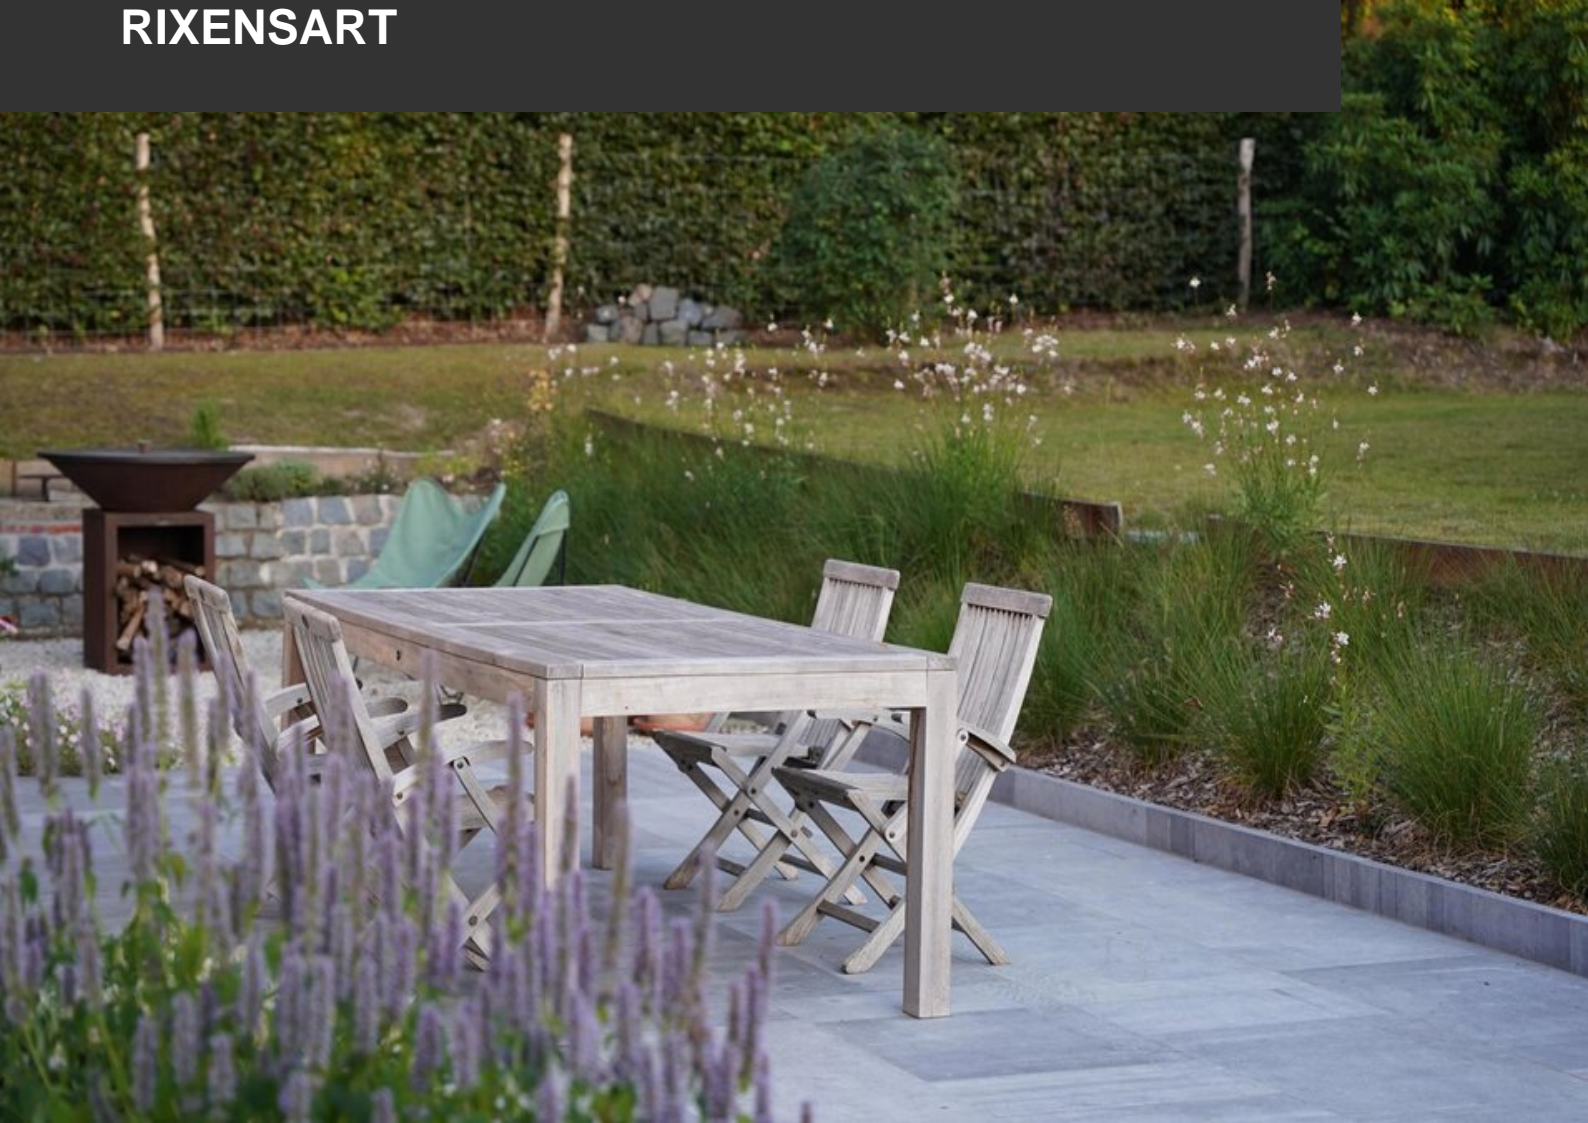

**HUIS TE HUUR
RIXENSART**