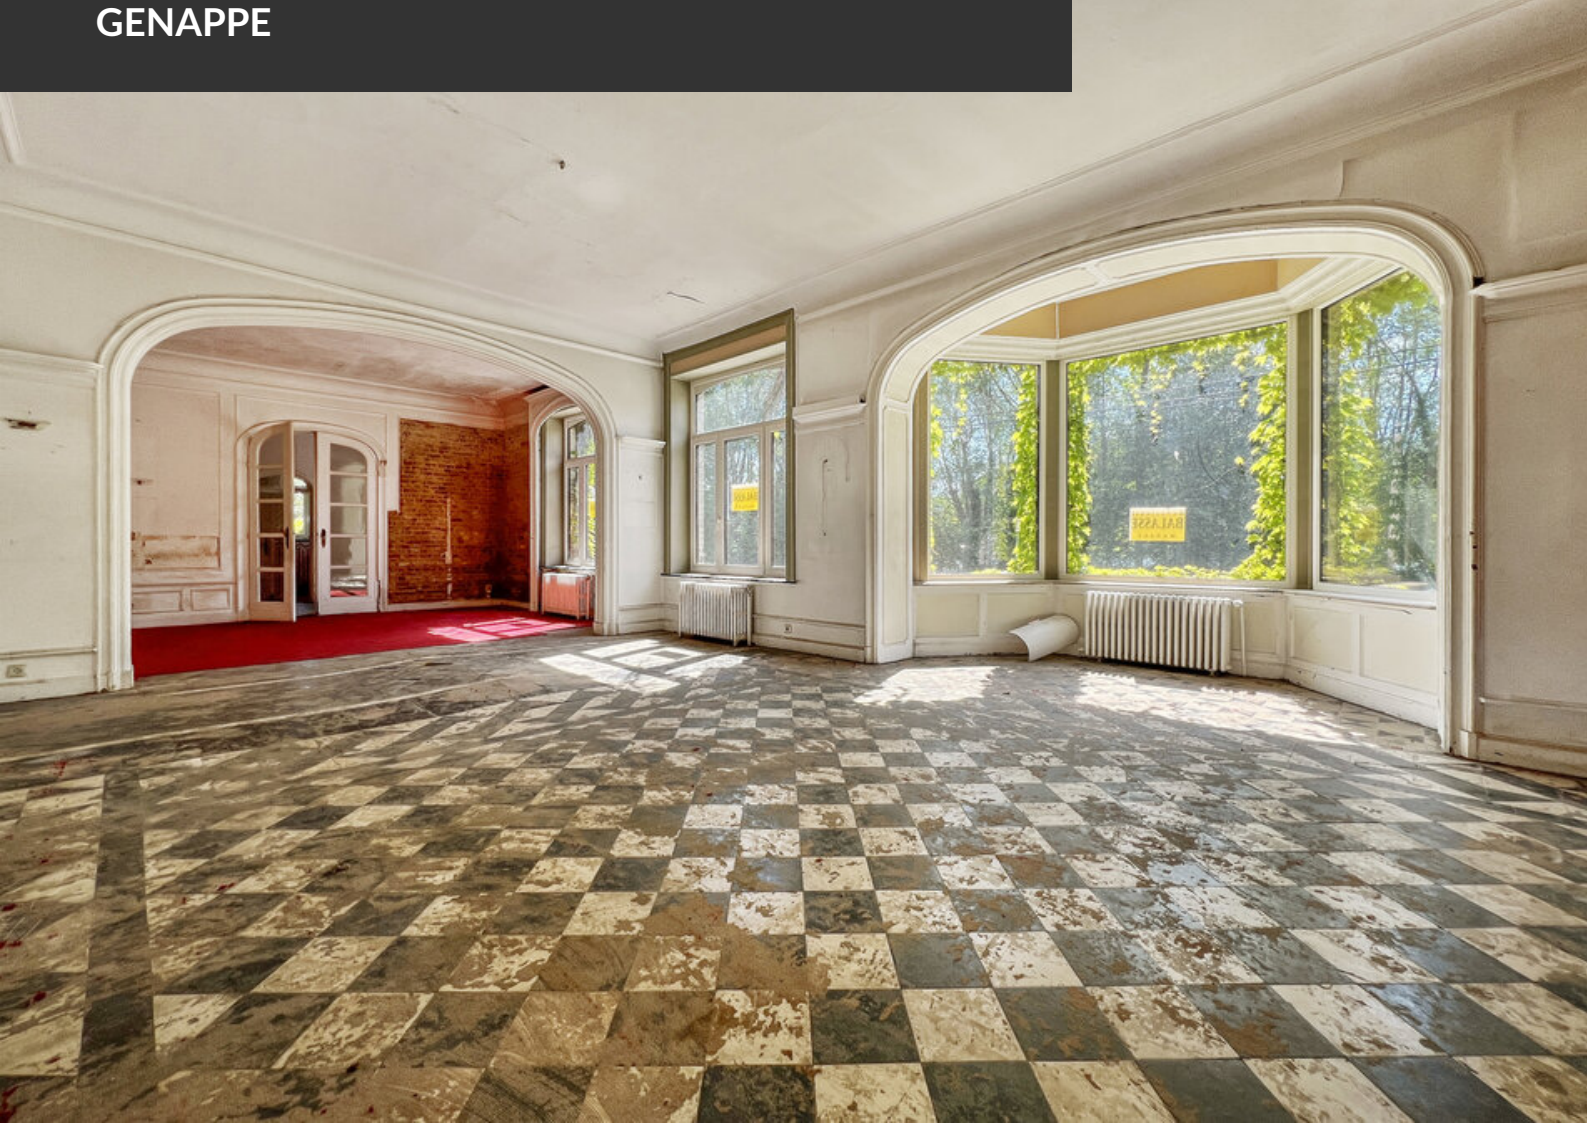

MAISON À VENDRE
GENAPPE