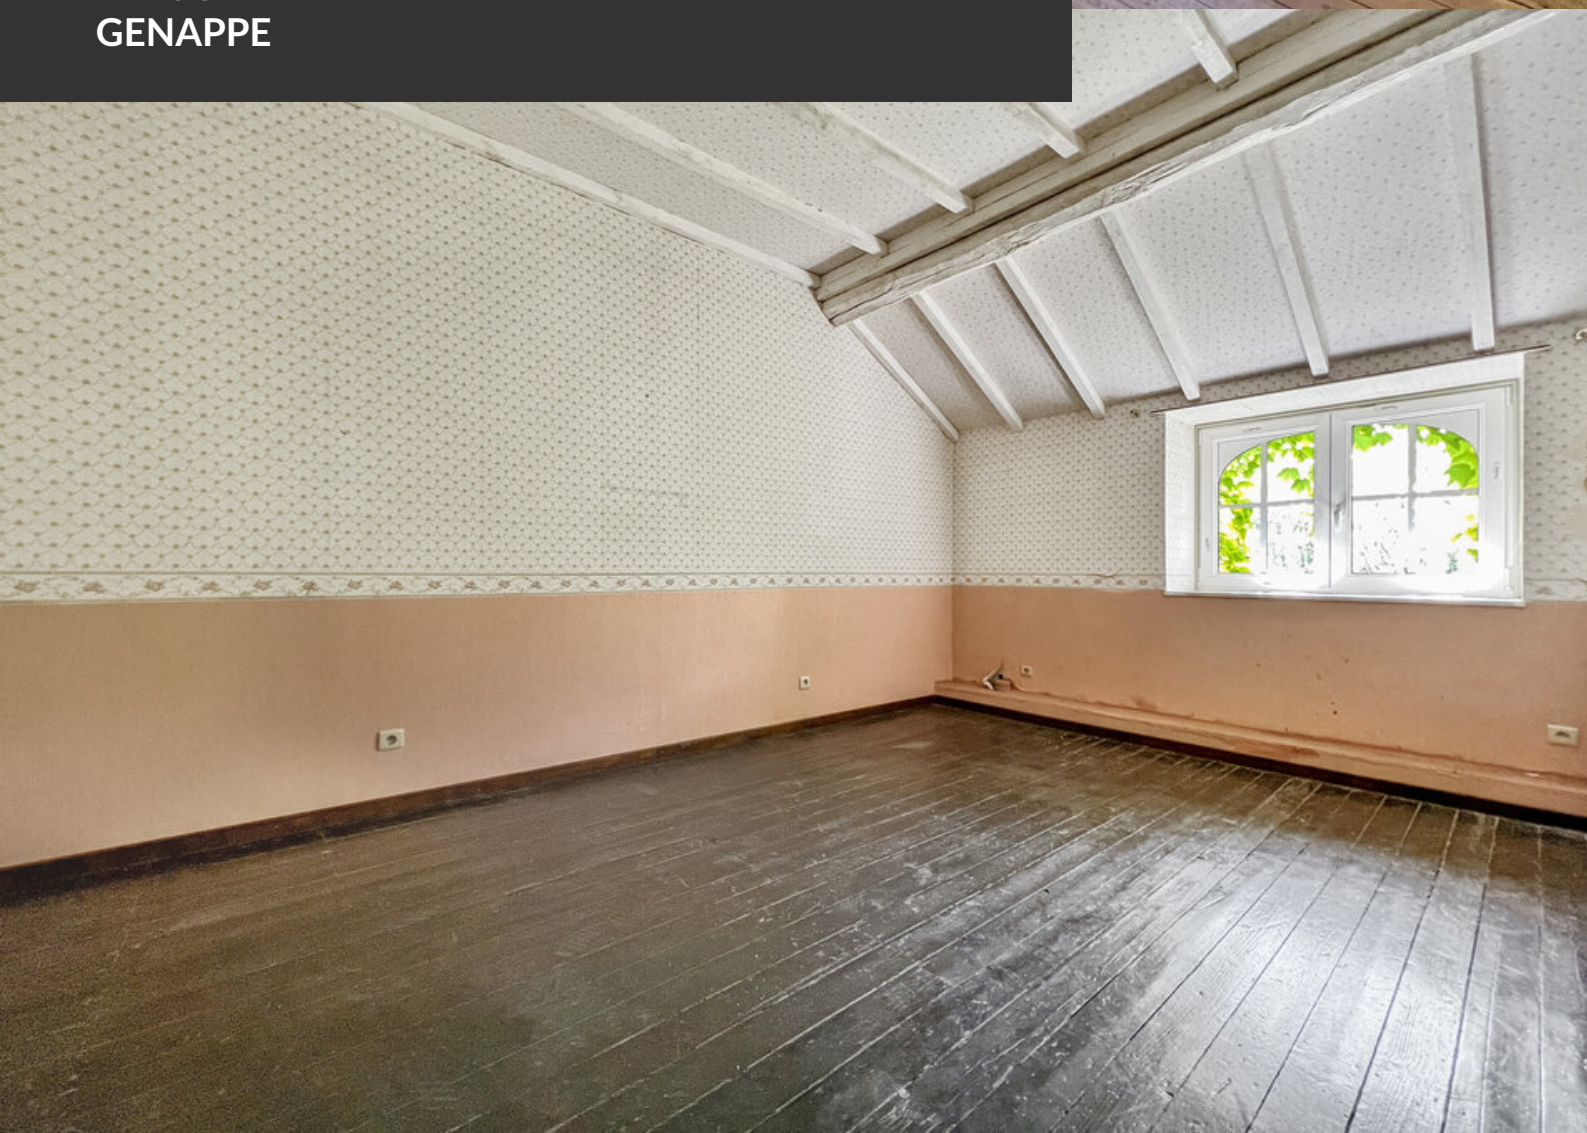

MAISON À VENDRE
GENAPPE