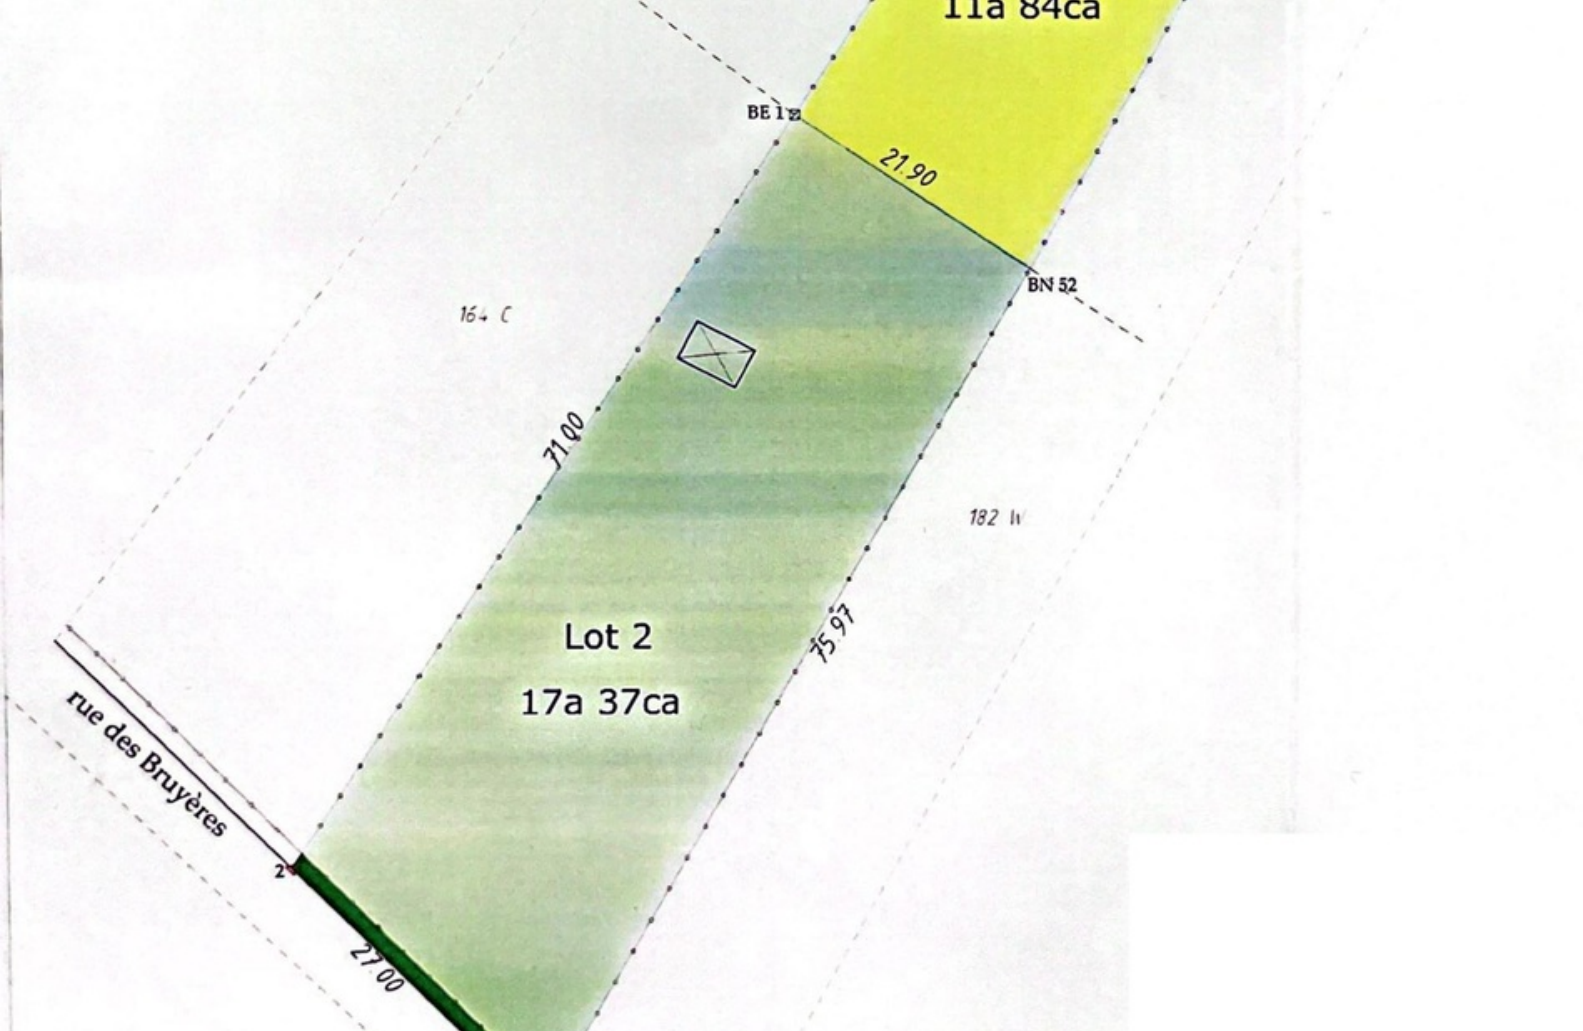

**TERRAIN À VENDRE
GREZ-DOICEAU**

Rare terrain à bâtir dans le charmant village de Biez !

ADRESSE

Rue des Bruyères, 0
1390 Grez-Doiceau

PRIX

290.000 €

TERRAIN À VENDRE GREZ-DOICEAU

C'est dans le magnifique village de Biez que nous vous proposons l'un des derniers terrains à bâtir. Situé dans une petite rue, il bénéficie d'un environnement privilégié avec son cadre champêtre et le calme qui y règne. Ce terrain sans relief développe une largeur de façade de 27 mètres, idéal pour y implanter une villa 4 façades. Il s'agit d'une très belle opportunité que nous nous ferons plaisir de vous présenter. Le propriétaire vendeur se réserve le droit d'accepter l'offre ou de la refuser.

Grez-Doiceau

Clos des Chênaux 18A
1390 Grez-Doiceau
+32 10 816 800

La Hulpe

Avenue Reine Astrid 92 bte 2
1310 La Hulpe
+32 2 216 88 00

TERRAIN À VENDRE GREZ-DOICEAU

Superficie du terrain	1.737 m ²
Largeur du terrain	27 m
Profondeur du terrain	75 m
Disponibilité	à l'acte