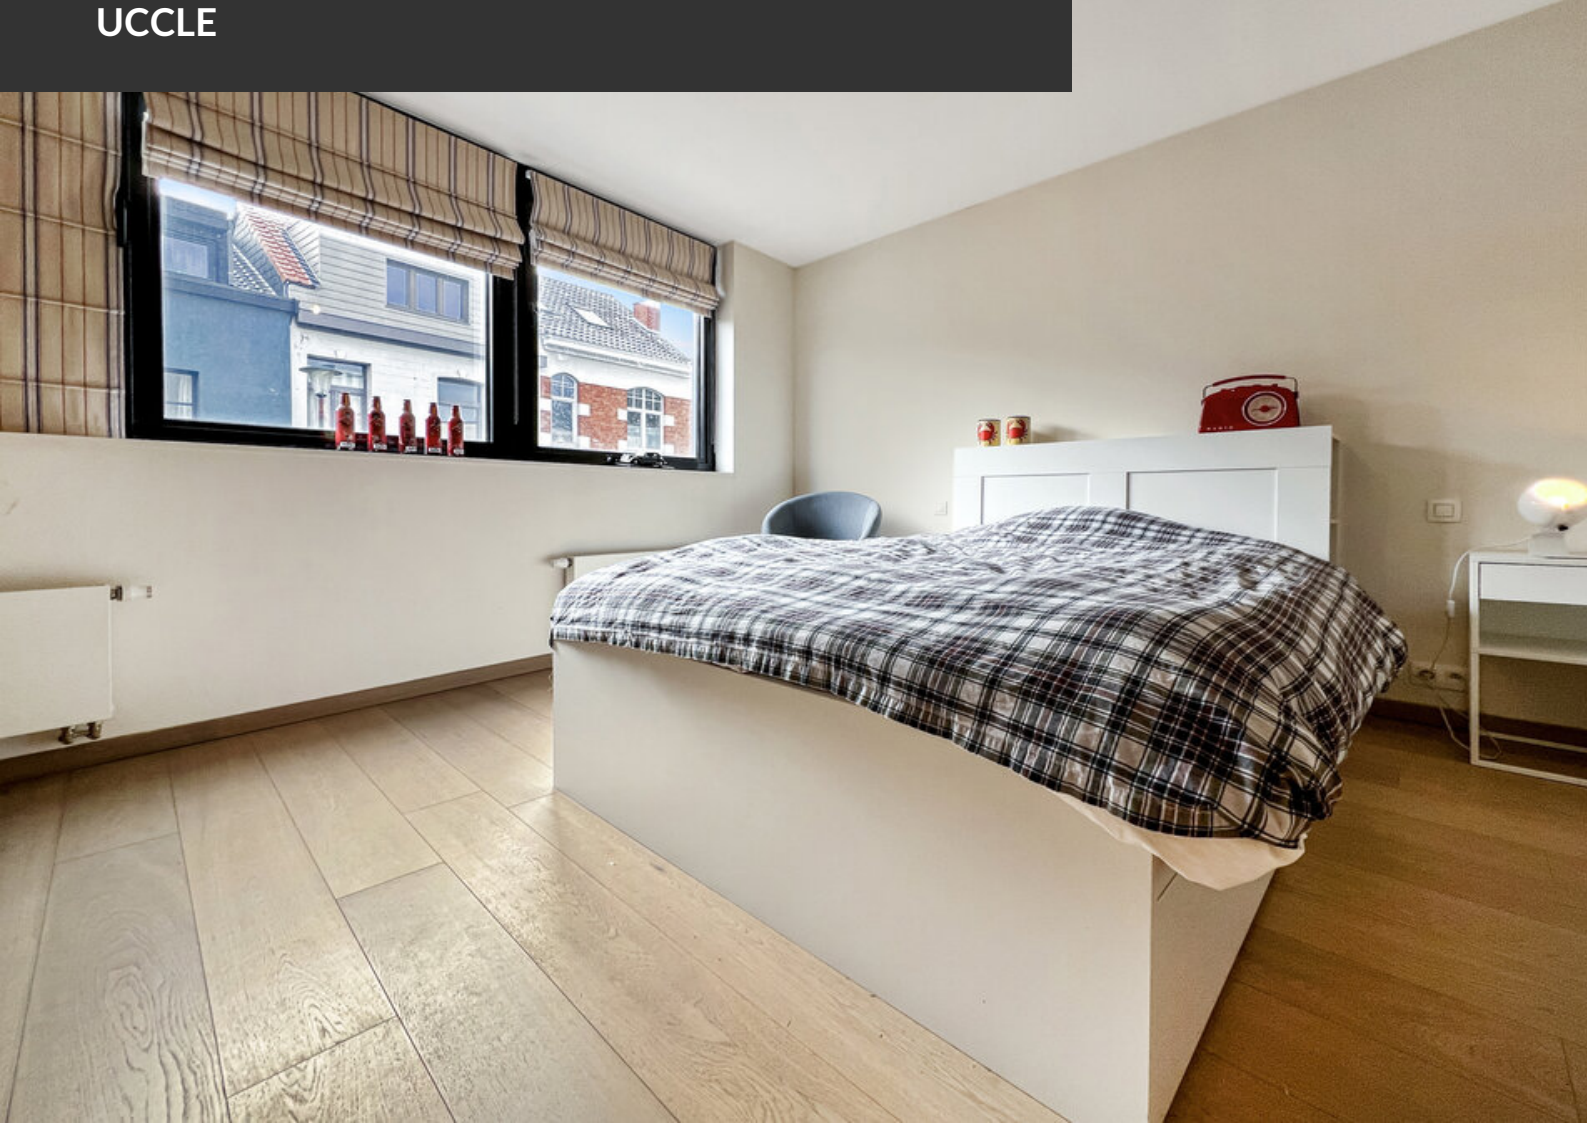

MAISON À VENDRE
UCCLE