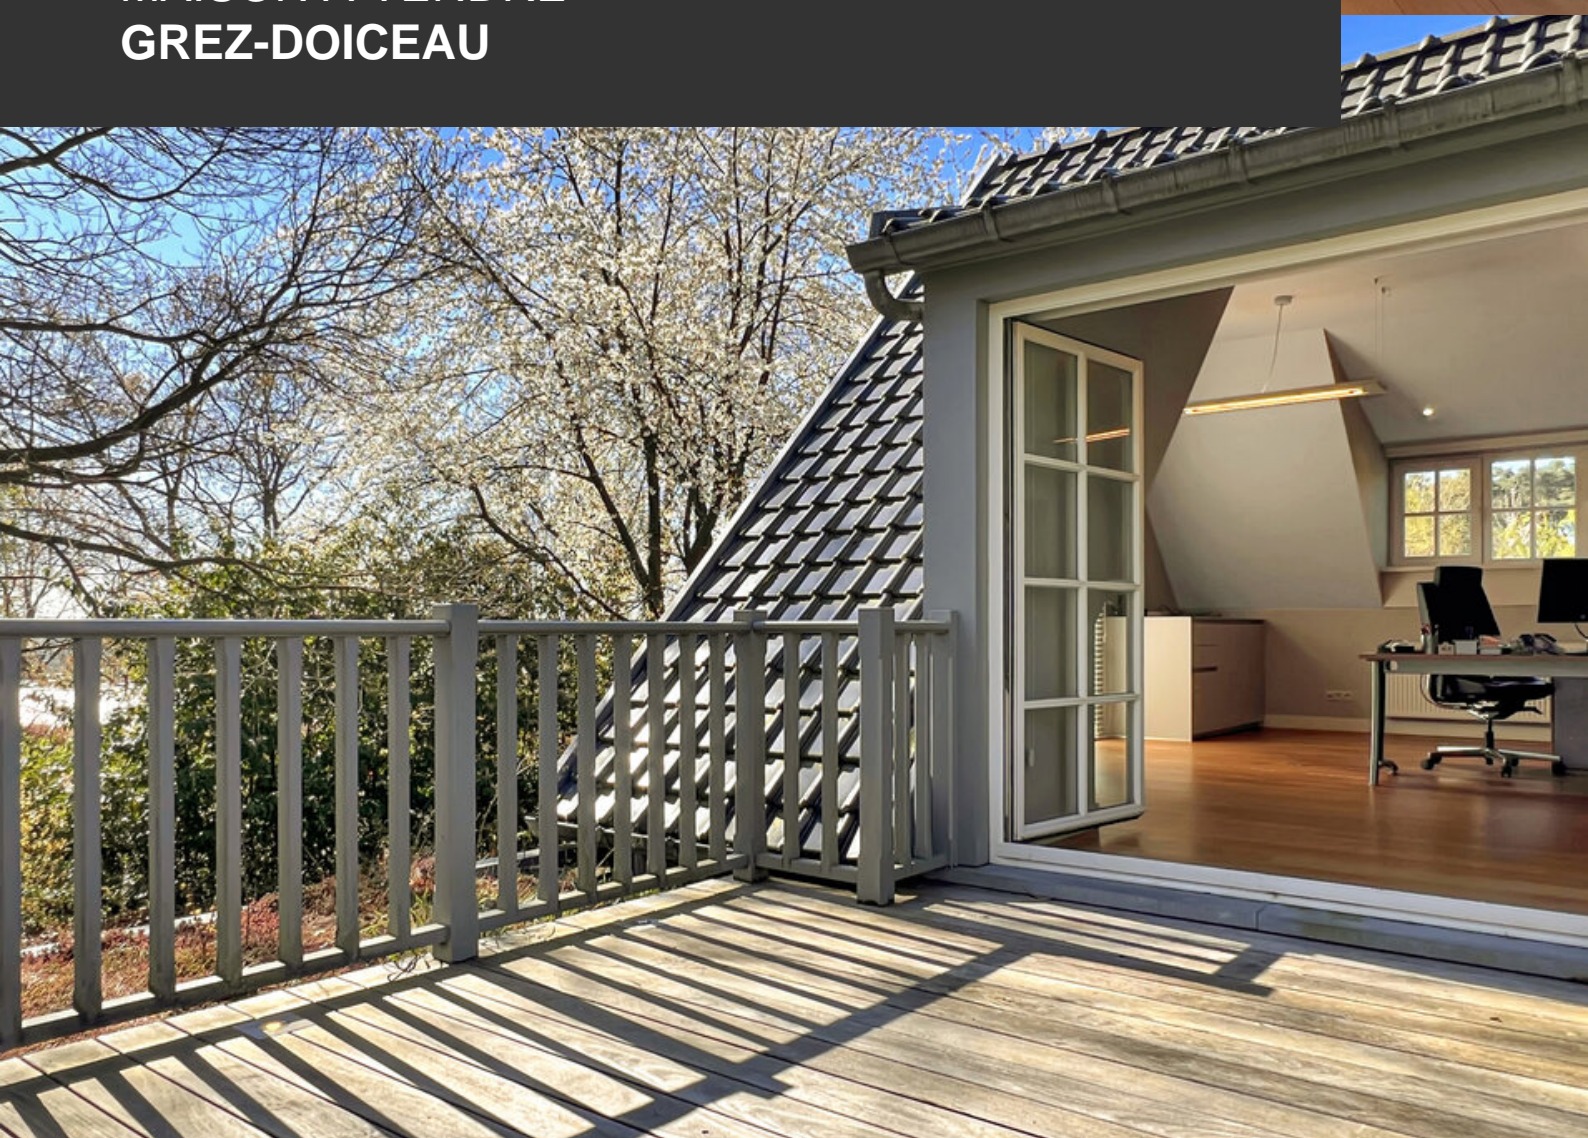

**MAISON À VENDRE
GREZ-DOICEAU**