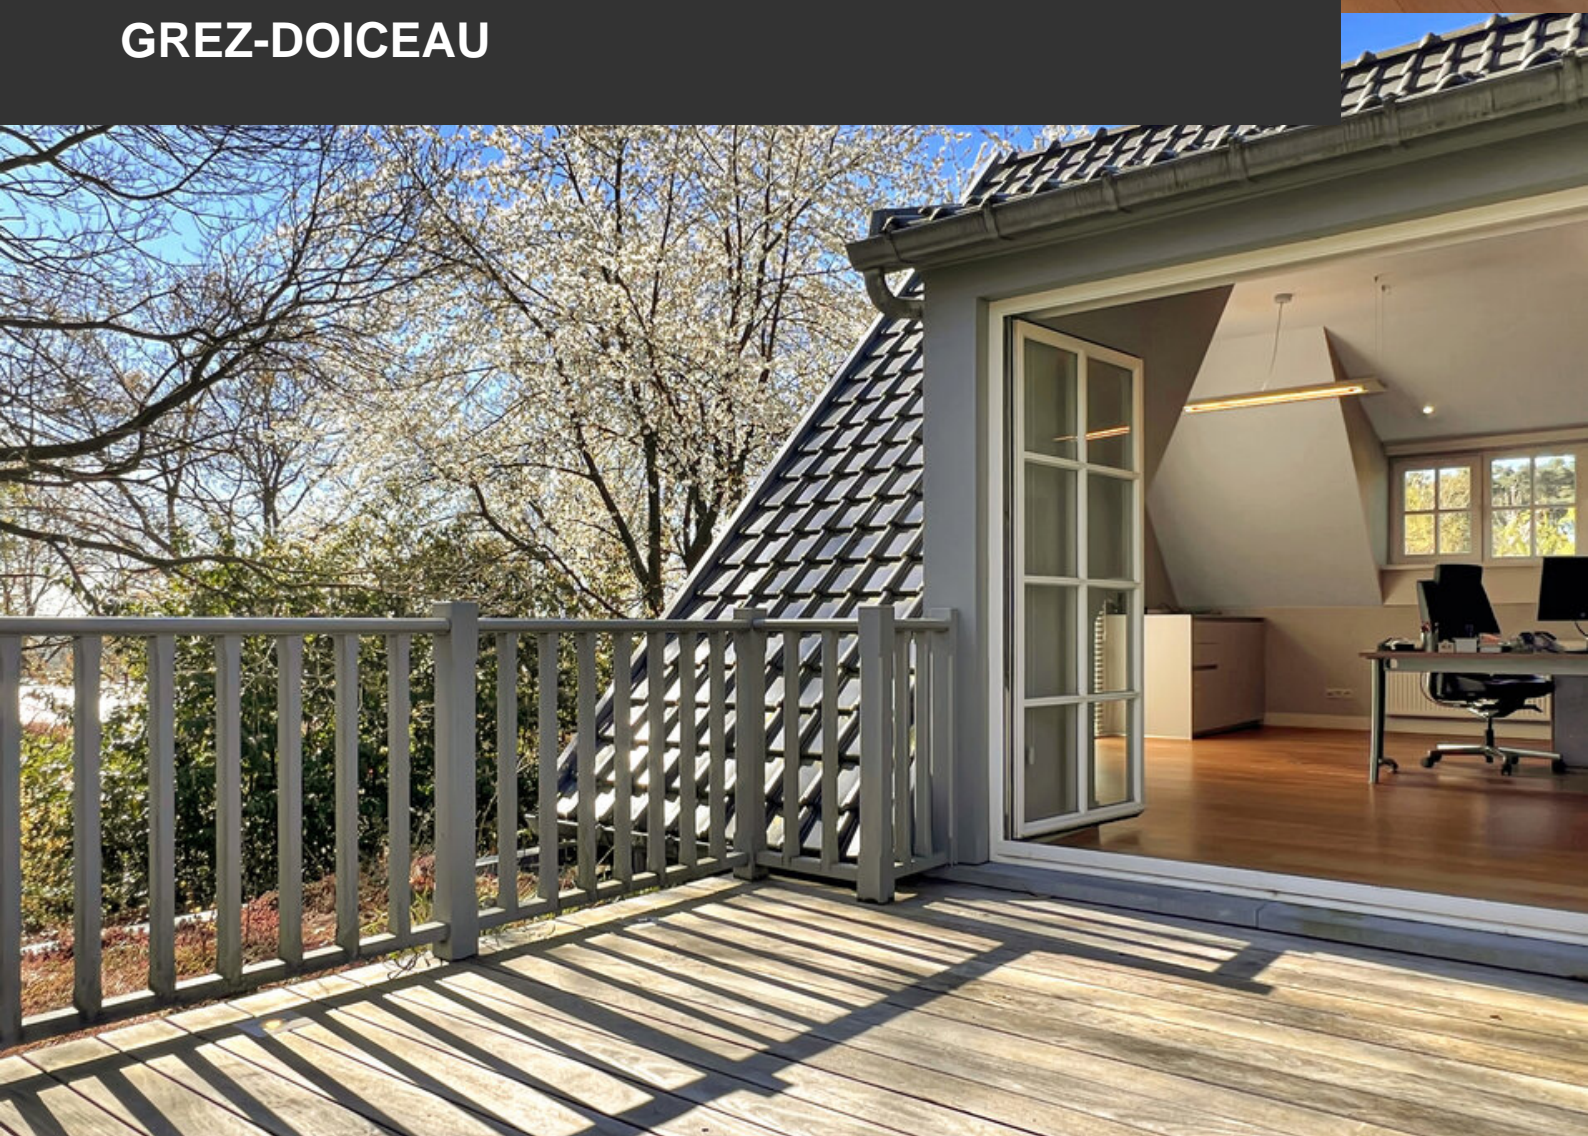

**MAISON À VENDRE
GREZ-DOICEAU**