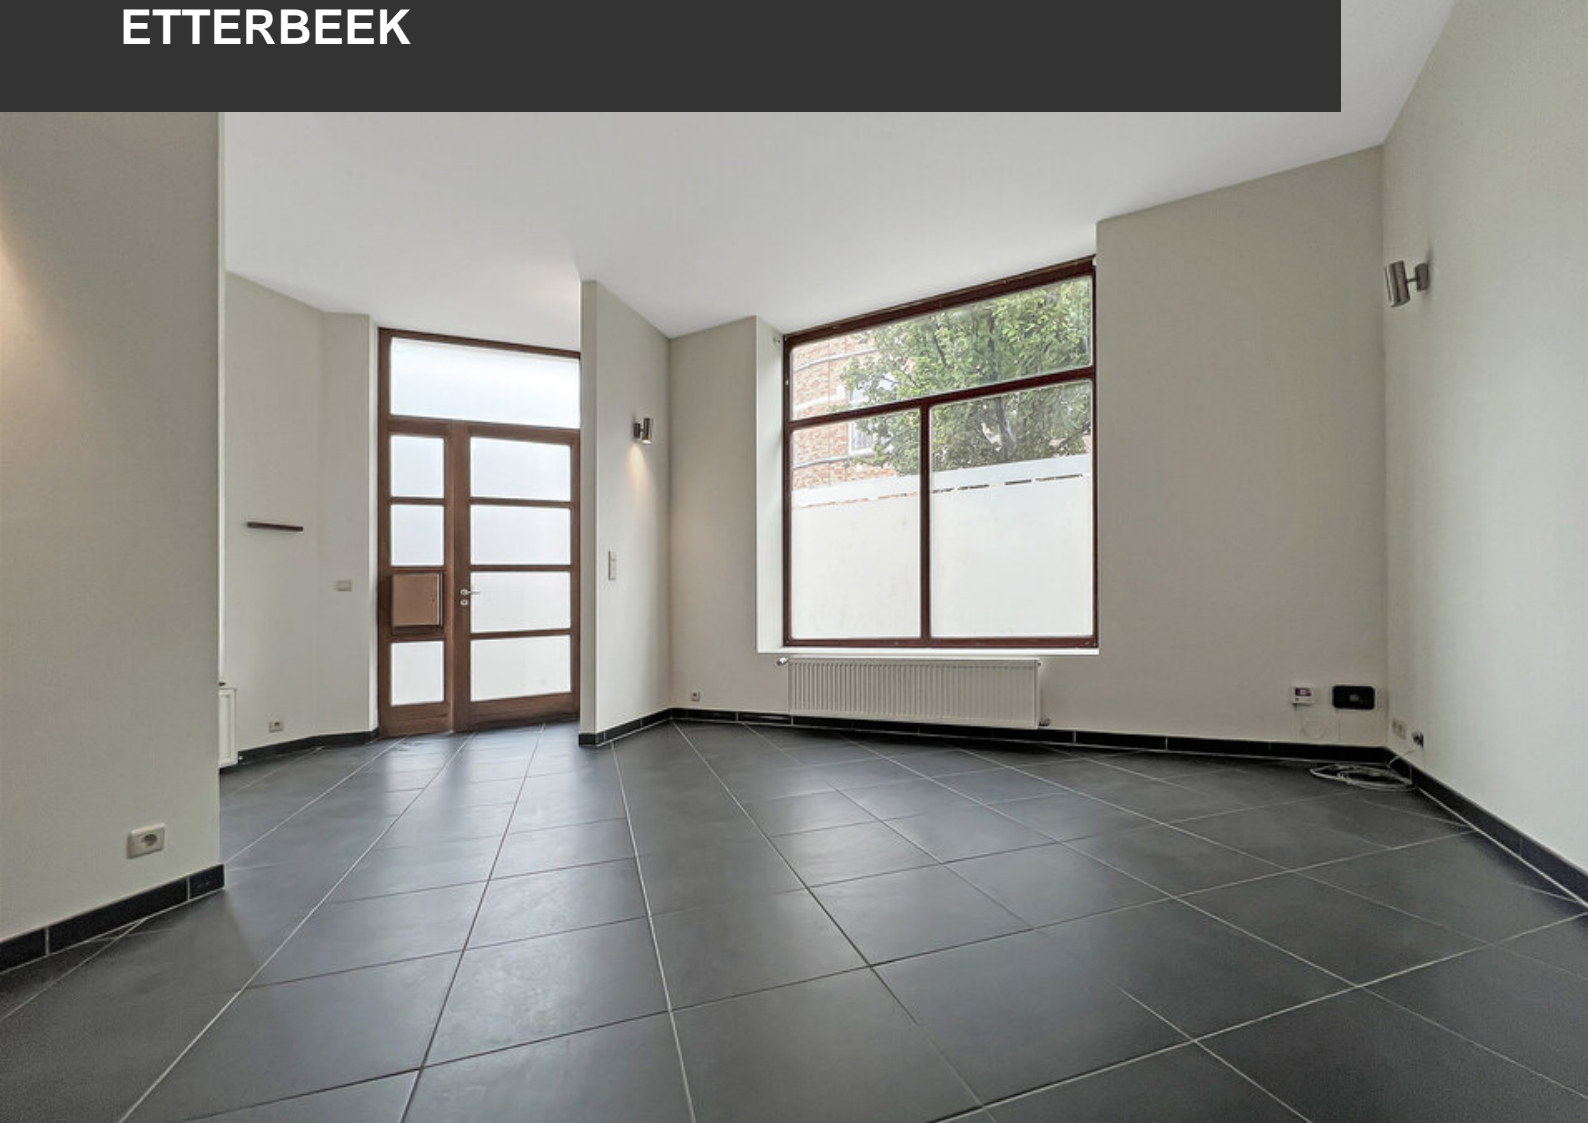

**APPARTEMENT À LOUER
ETTERBEEK**