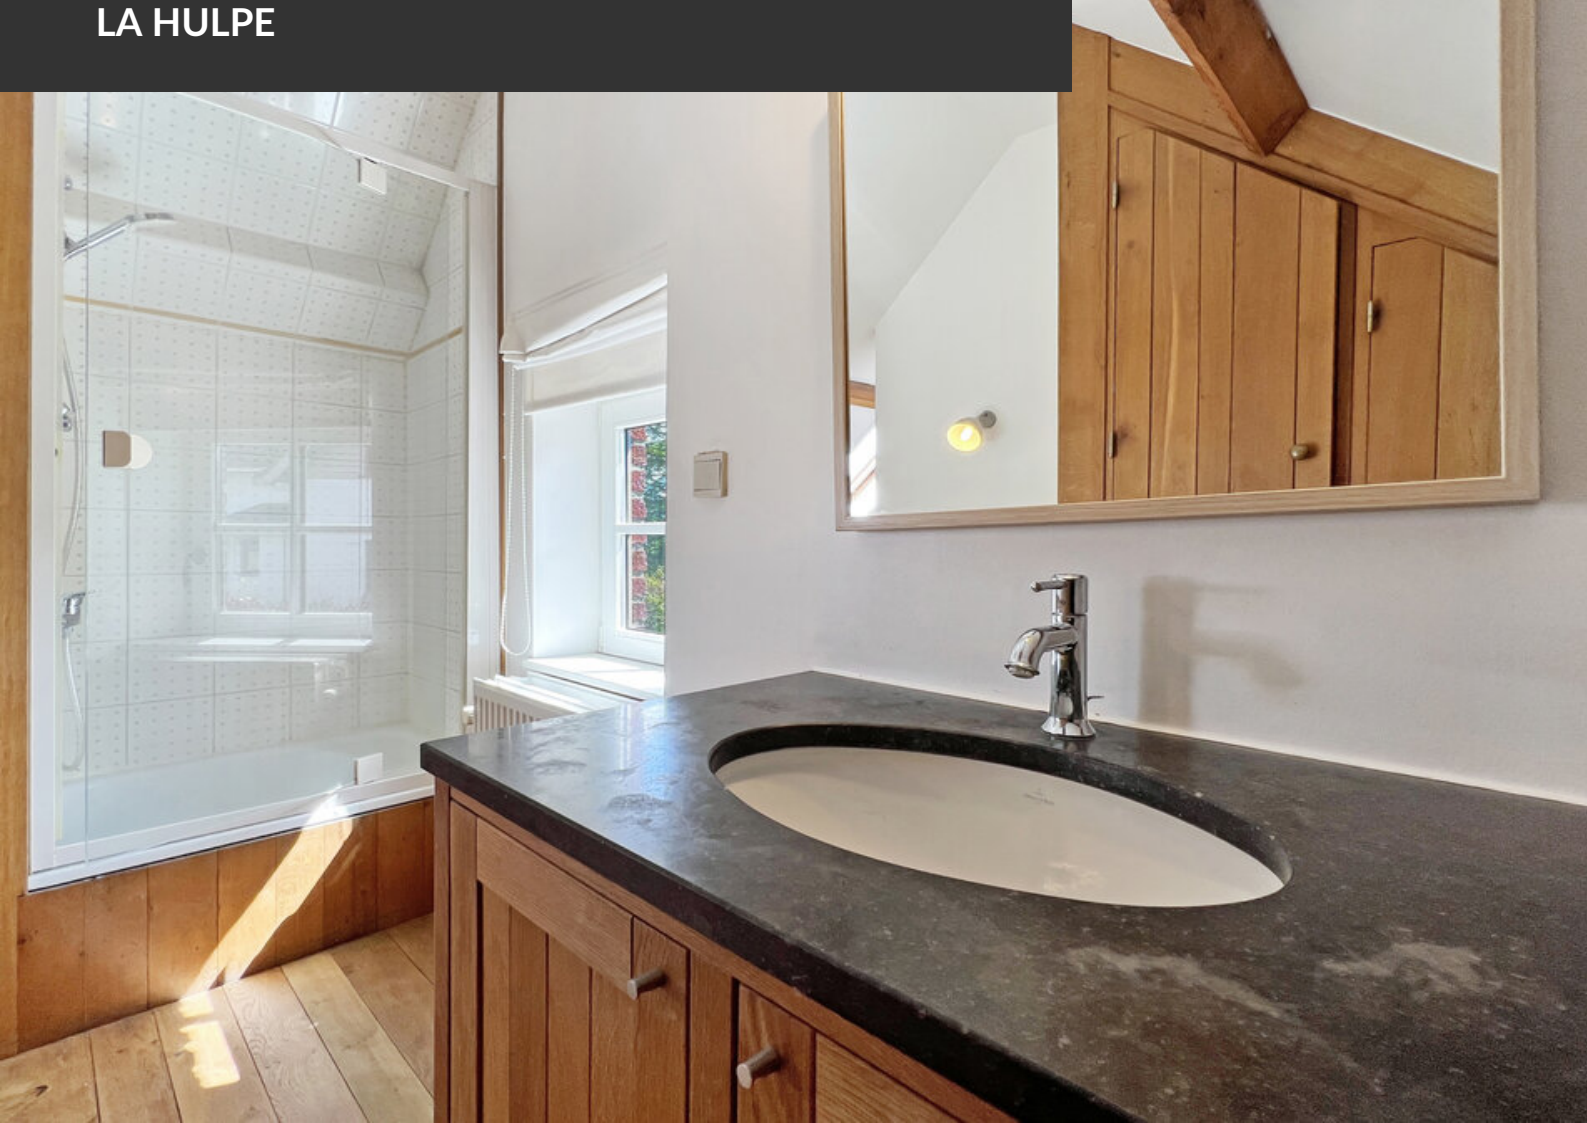

HUIS TE HUUR
LA HULPE