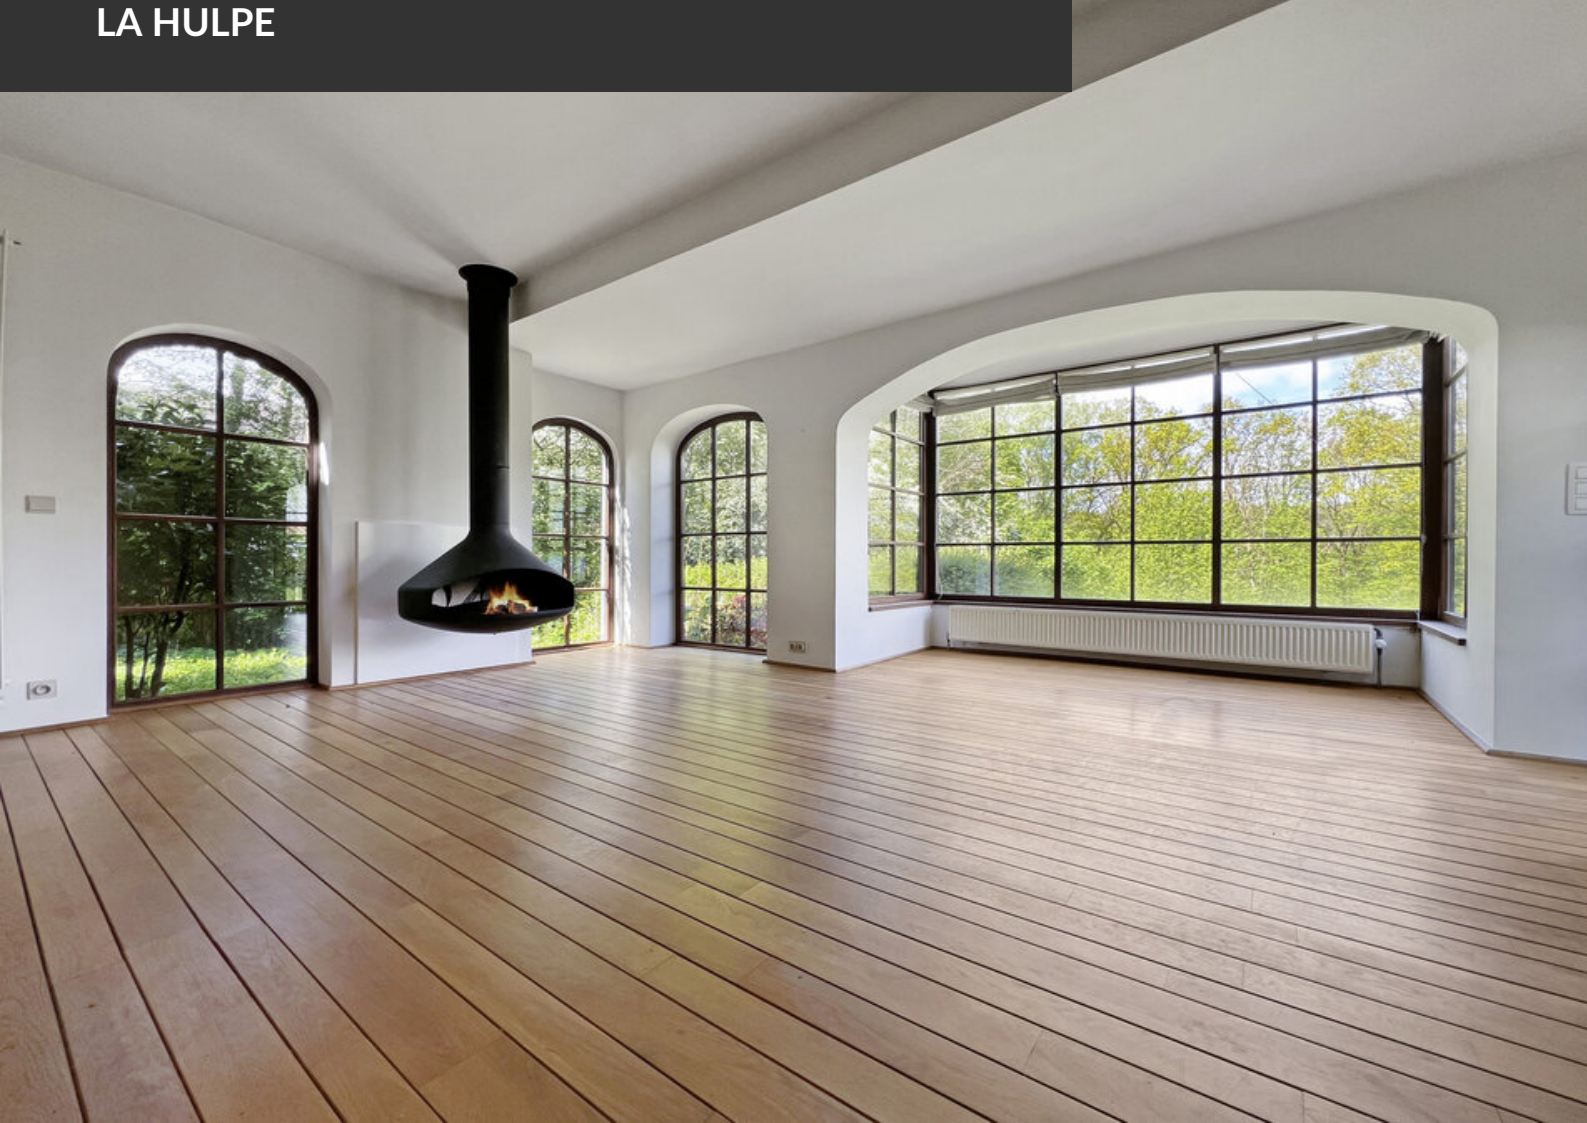

HUIS TE HUUR
LA HULPE